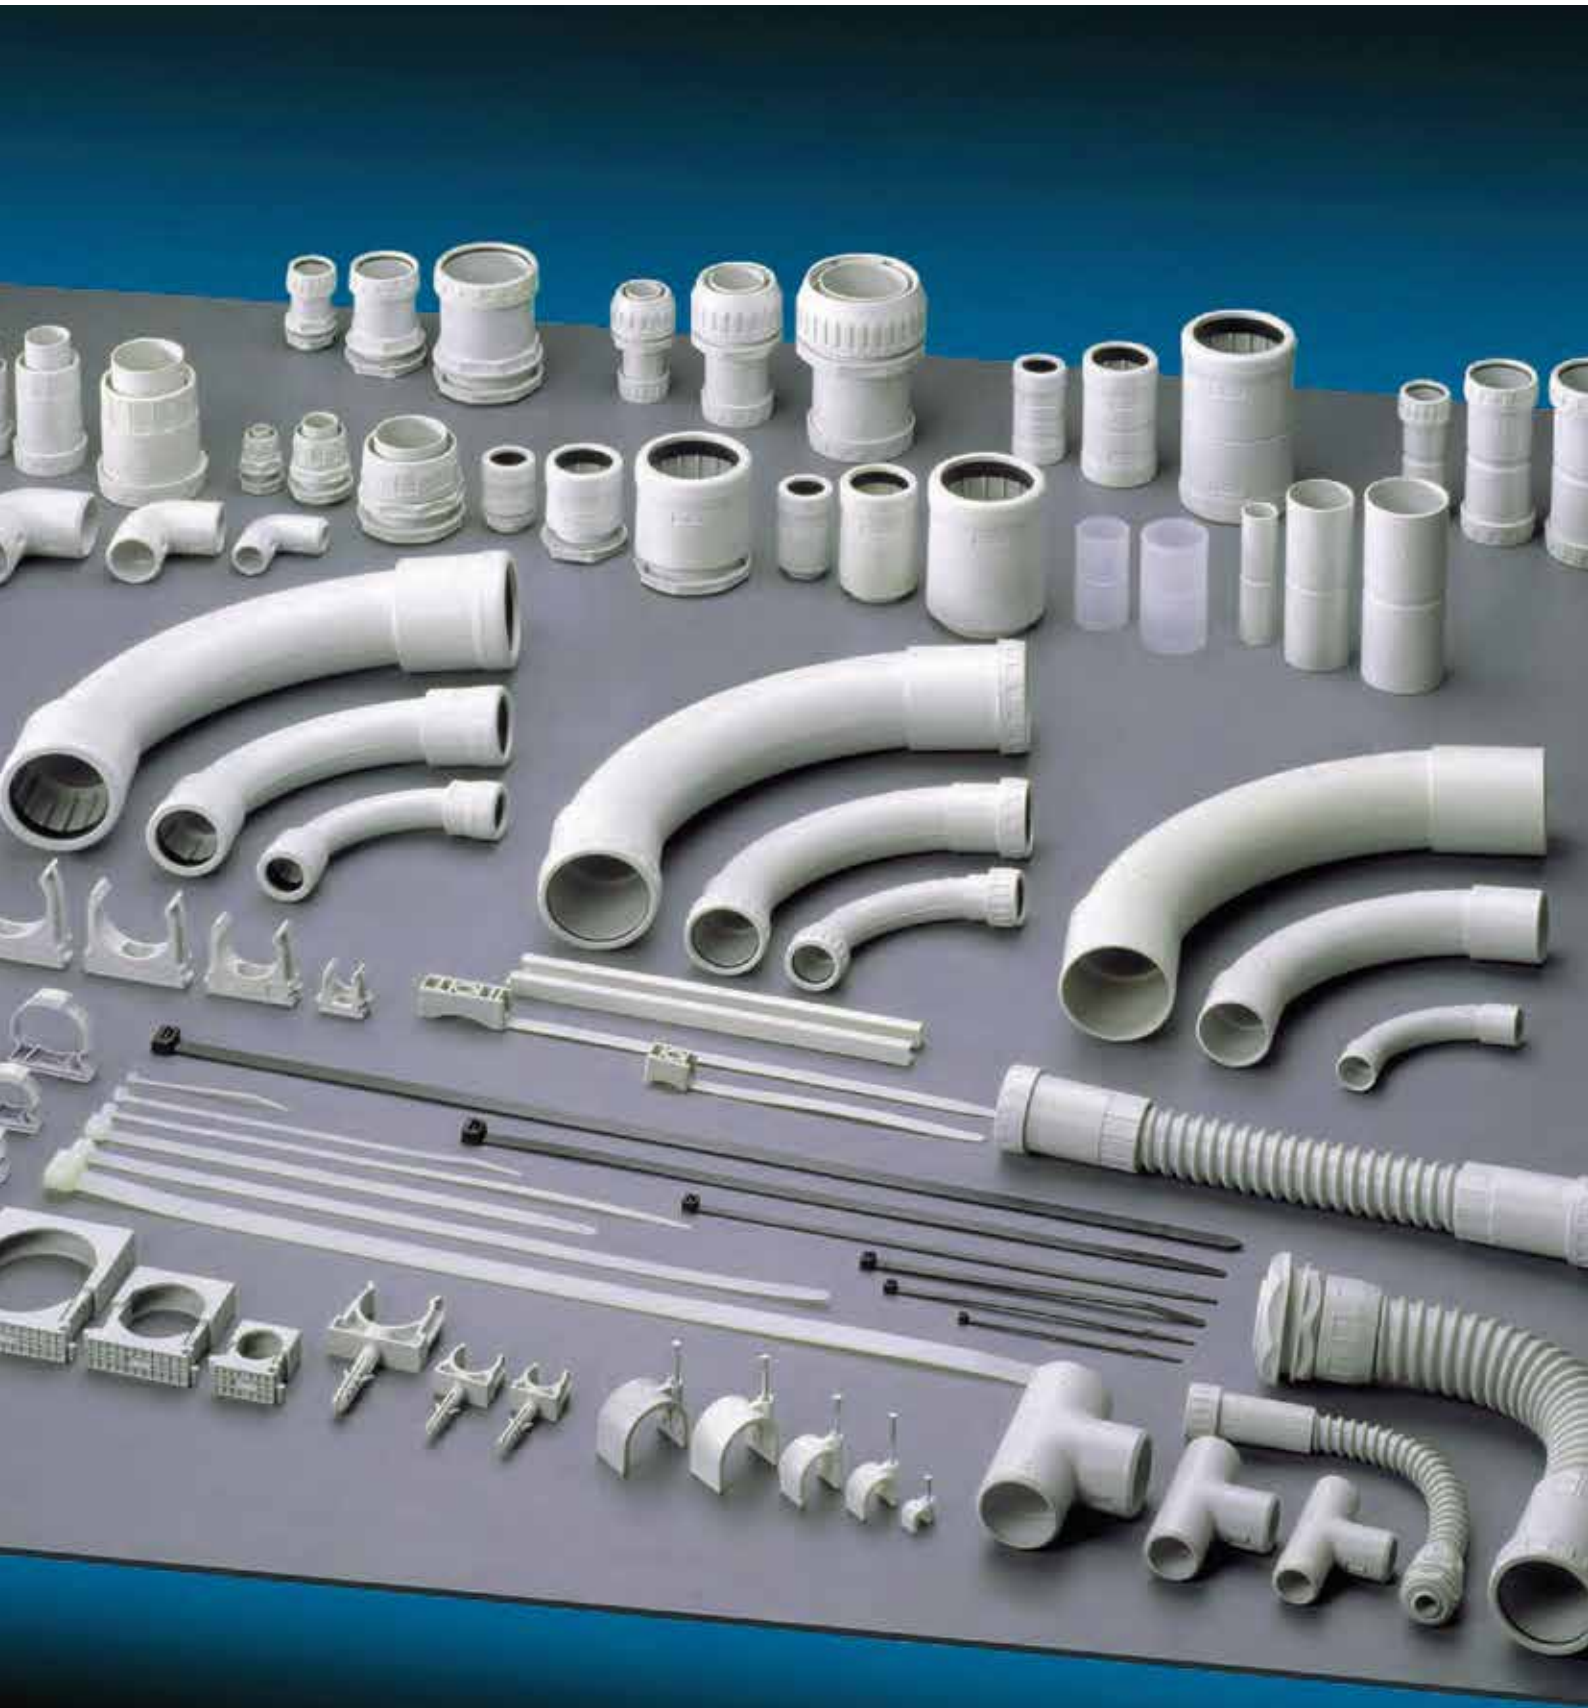

Πλαστικοί σωλήνες για ηλεκτρολογική χρήση

Σωλήνας ευθεία 320N
Γκρι RAL 7035

ΚΩΔΙΚΟΣ ELETTROCANALI	ΕΞΩΤΕΡΙΚΗ ΔΙΑΜΕΤΡΟΣ (mm)	ΜΗΚΟΣ (mm)	ΣΥΣΚΕΥΑΣΙΑ (m)
ECTG1216	16	3	102
ECTG1220	20	3	102
ECTG1225	25	3	60
ECTG1232	32	3	30
ECTG1240	40	3	30
ECTG1250	50	3	15